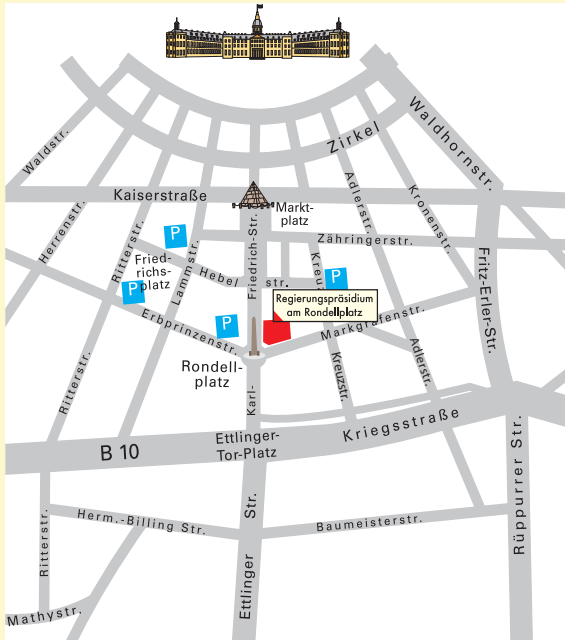

Anfahrt

Anfahrt mit öffentlichen Verkehrsmitteln

Ab Bahnhof Karlsruhe die Straßenbahnlinien in Richtung Markt-Platz. Der Besuchereingang befindet sich auf der Gebäudeseite Karl-Friedrich-Straße.

Anfahrt mit dem Pkw

A8/A5 bis Ausfahrt Karlsruhe-Mitte, weiter auf der Süd-tangente (K9657) Richtung Rheinhafen/Landau, Ausfahrt (2) Hauptbahnhof oder A5 bis Ausfahrt Karlsruhe-Durlach, weiter auf der B10 in Richtung Stadtmitte.

Parkhäuser in der Nähe

- Erbprinzenstraße 2
- Friedrichsplatz 7
- Kreuzstraße 13a
- Karstadt, Zähringerstraße

Arbeitskreis Heimatpflege
Schlossplatz 1-3 · 76131 Karlsruhe
www.ak-heimatpflege-ka.de

Arbeitskreis Heimatpflege
Regierungsbezirk Karlsruhe e.V.